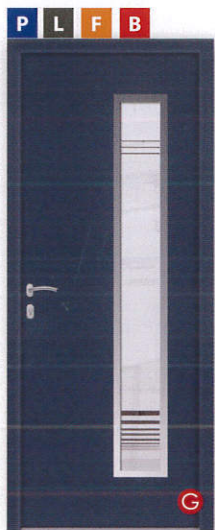

SALSA 1 ALU

SALSA 1 ALU
Croisillons laiton

SALSA ALU

TWIST 1 ALU
Croisillons laiton

ORDONNEE ALU

RAINURES EMBOUTIES SUR CE MODELE.

SALVADOR 4 PVC
ORURO 4 ALU
Entourages métalliques*

SLOW 1 PVC
SLOW 1 ALU
Entourage métallique*

AGATE 1F ALU

ANDROMEDE 1 ALU
Entourage métallique

VESTA 7 ALU

BASILIC PVC
BASILIC ALU
Pièces métalliques
affleurantes

LES MODULABLES

Les 4 modèles ci-dessous vous permettent de choisir l'espacement entre vos rainures !