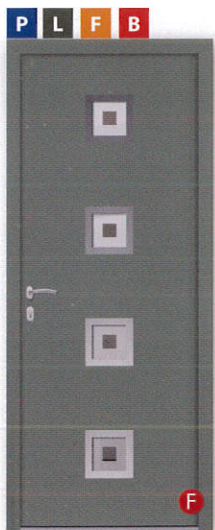

SALSA 1 ALU

SALSA 1 ALU
Croisillons laiton

SALSA ALU

TWIST 1 ALU
Croisillons laiton

ORDONNEE ALU

RAINURES EMBOUTIES SUR CE MODELE.

SALVADOR 4 PVC
ORURO 4 ALU
Entourages métalliques*

SLOW 1 PVC
SLOW 1 ALU
Entourage métallique*

AGATE 1F ALU

ANDROMEDE 1 ALU
Entourage métallique

VESTA 7 ALU

BASILIC PVC
BASILIC ALU
Pièces métalliques
affleurantes

LES MODULABLES

Les 4 modèles ci-dessous vous permettent de choisir l'espacement entre vos rainures !