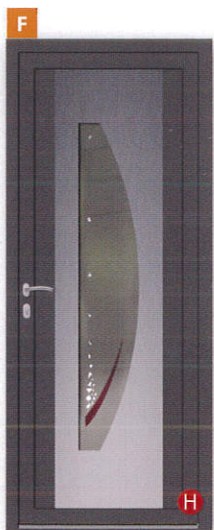

SALSA 1 ALU

SALSA 1 ALU
Croisillons laiton

SALSA ALU

TWIST 1 ALU
Croisillons laiton

ORDONNEE ALU

RAINURES EMBOUTIES SUR CE MODELE.

SALVADOR 4 PVC
ORURO 4 ALU
Entourages métalliques*

SLOW 1 PVC
SLOW 1 ALU
Entourage métallique*

AGATE 1F ALU

ANDROMEDE 1 ALU
Entourage métallique

VESTA 7 ALU

BASILIC PVC
BASILIC ALU
Pièces métalliques
affleurantes

LES MODULABLES

Les 4 modèles ci-dessous vous permettent de choisir l'espacement entre vos rainures !